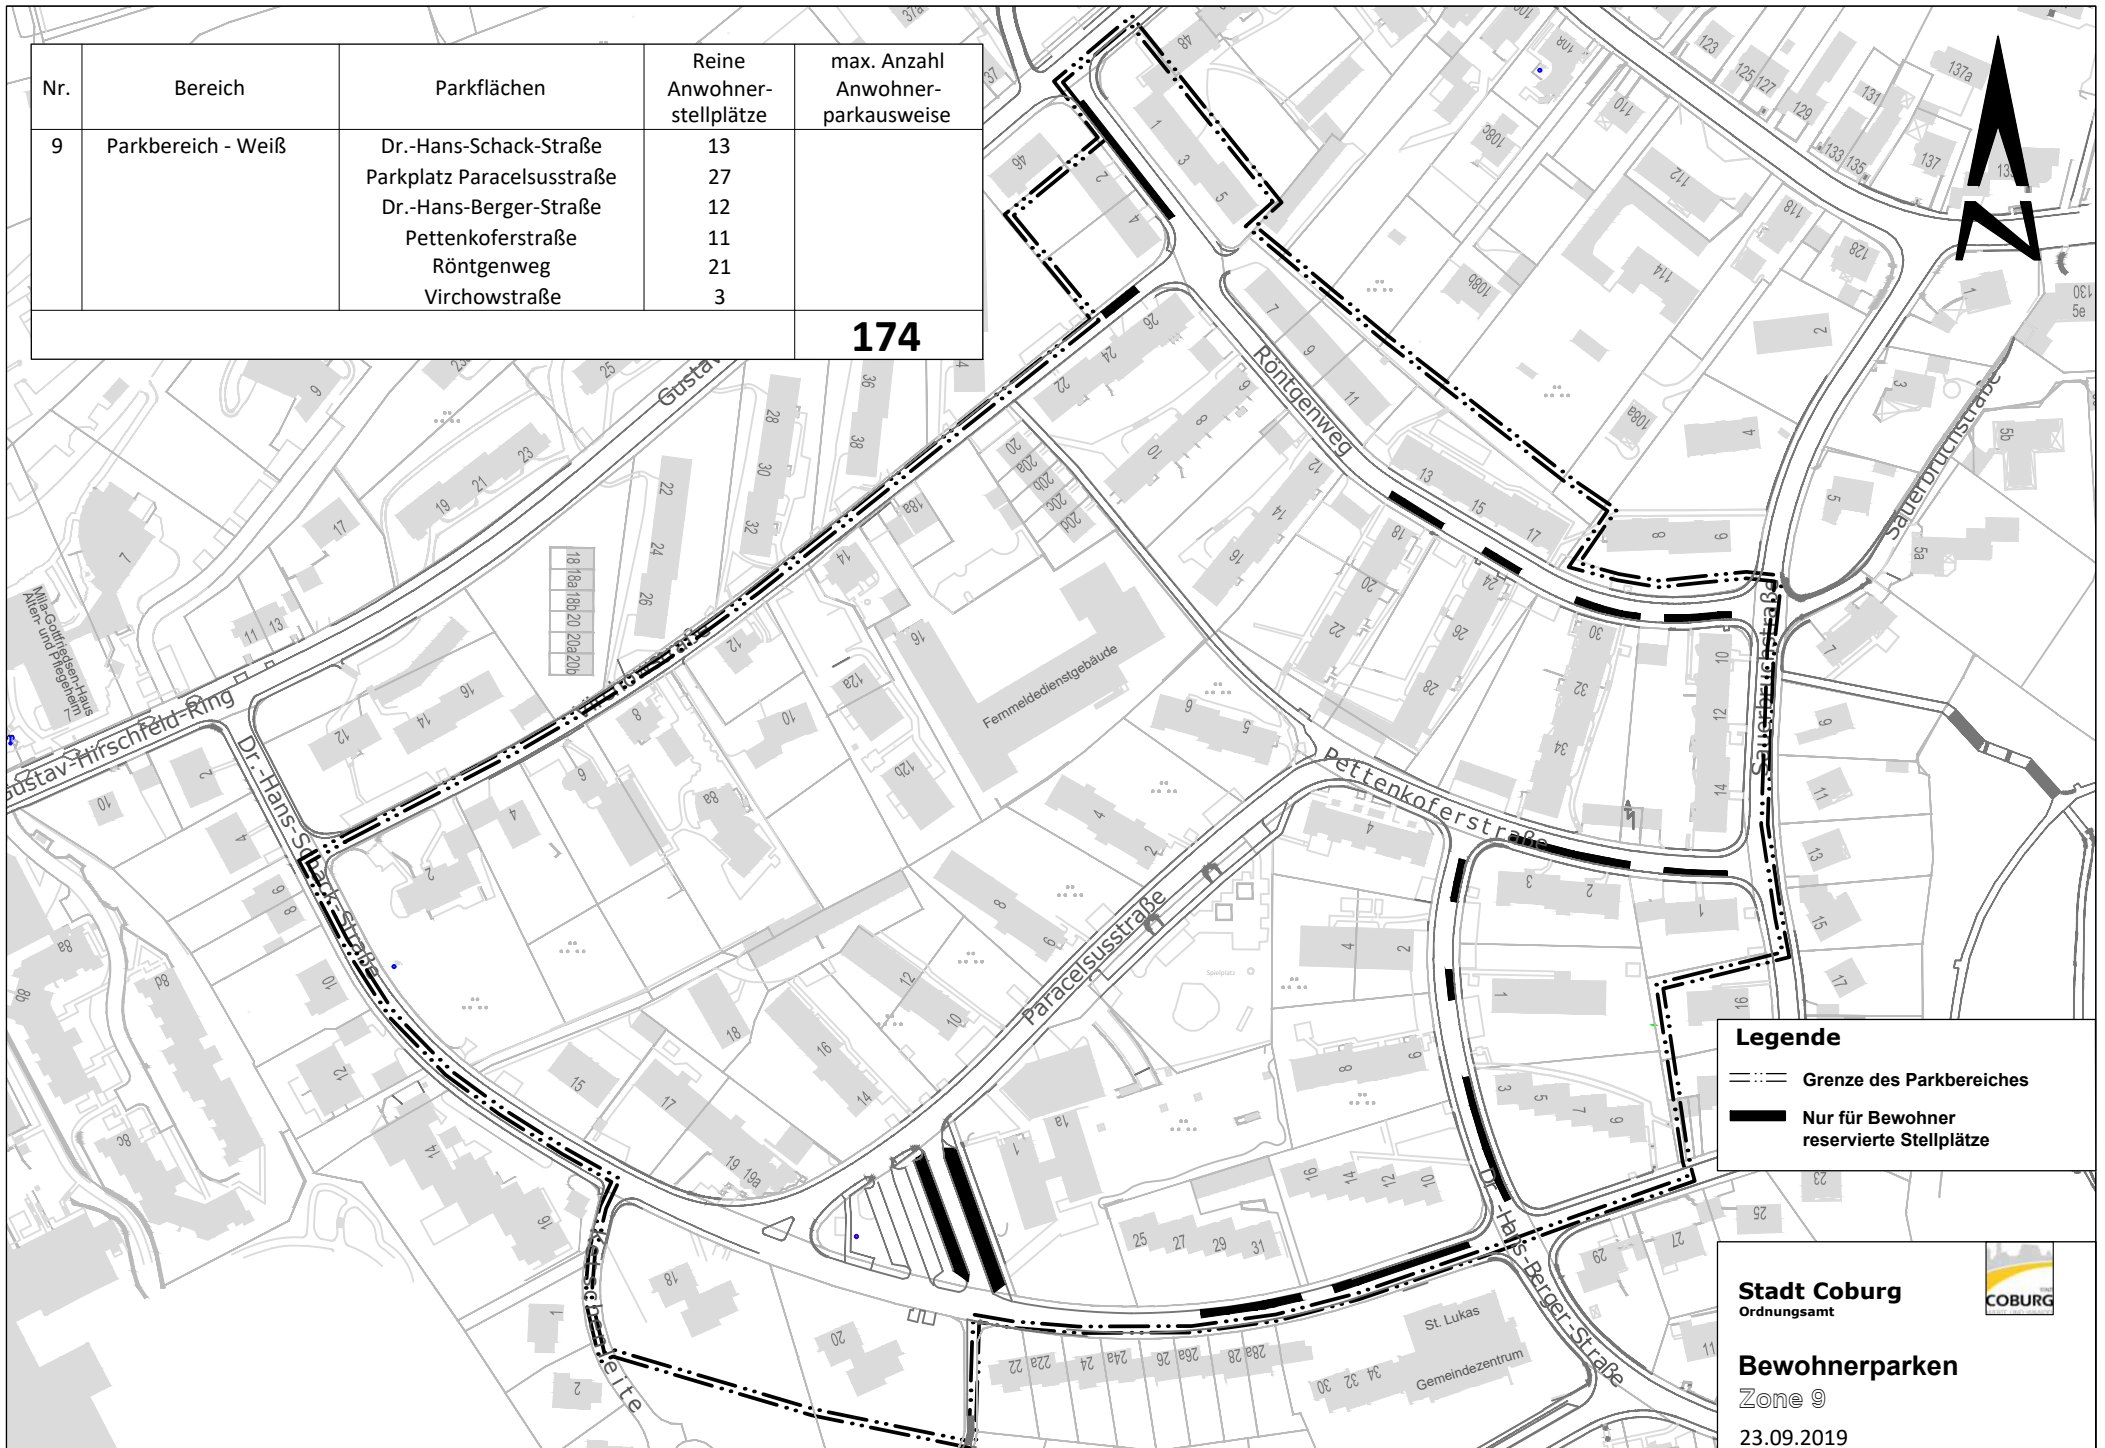

Nr.	Bereich	Parkflächen	Reine Anwohnerstellplätze	max. Anzahl Anwohnerparkausweise
9	Parkbereich - Weiß	Dr.-Hans-Schack-Straße Parkplatz Paracelsusstraße Dr.-Hans-Berger-Straße Pettenkoferstraße Röntgenweg Virchowstraße	13 27 12 11 21 3	
				<b>174</b>

**Legende**

-  Grenze des Parkbereiches
-  Nur für Bewohner reservierte Stellplätze

**Stadt Coburg**  
Ordnungsamt

**Bewohnerparken**  
Zone 9  
23.09.2019